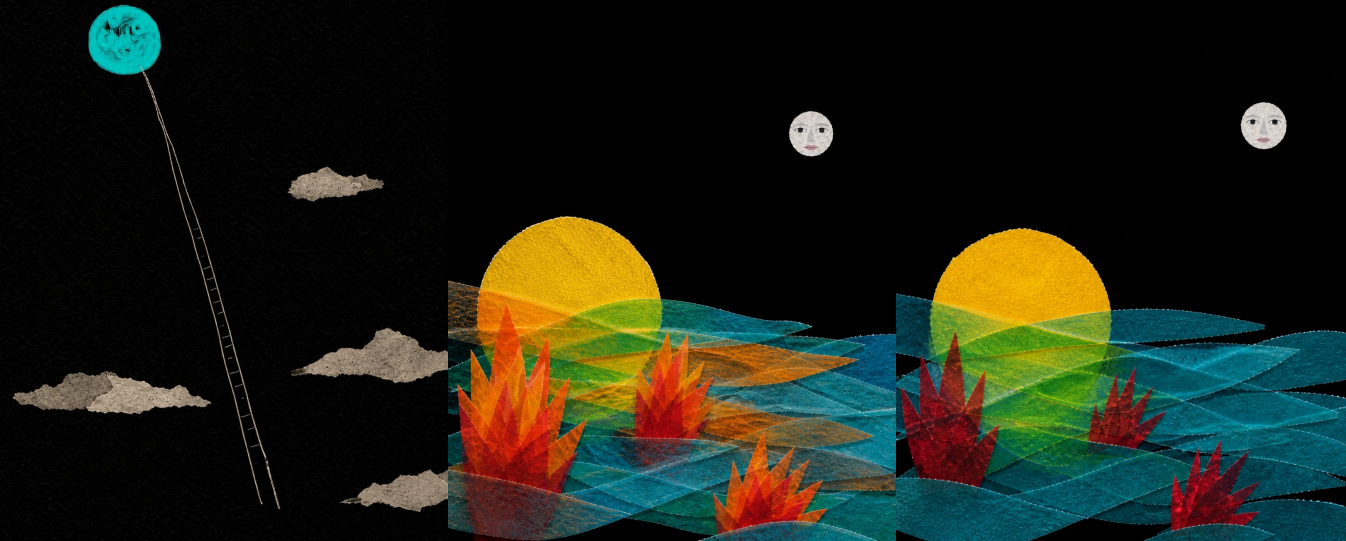

UN CUENTO ILUSTRADO

Con la colaboración de Montse Ginesta, Anna Guillem y Pau Sarraute, estamos creando un cuento ilustrado basado en *LUA*, que se publicará para que las familias puedan llevárselo a casa.

PÁGINAS DEL CUENTO EN PROCESO