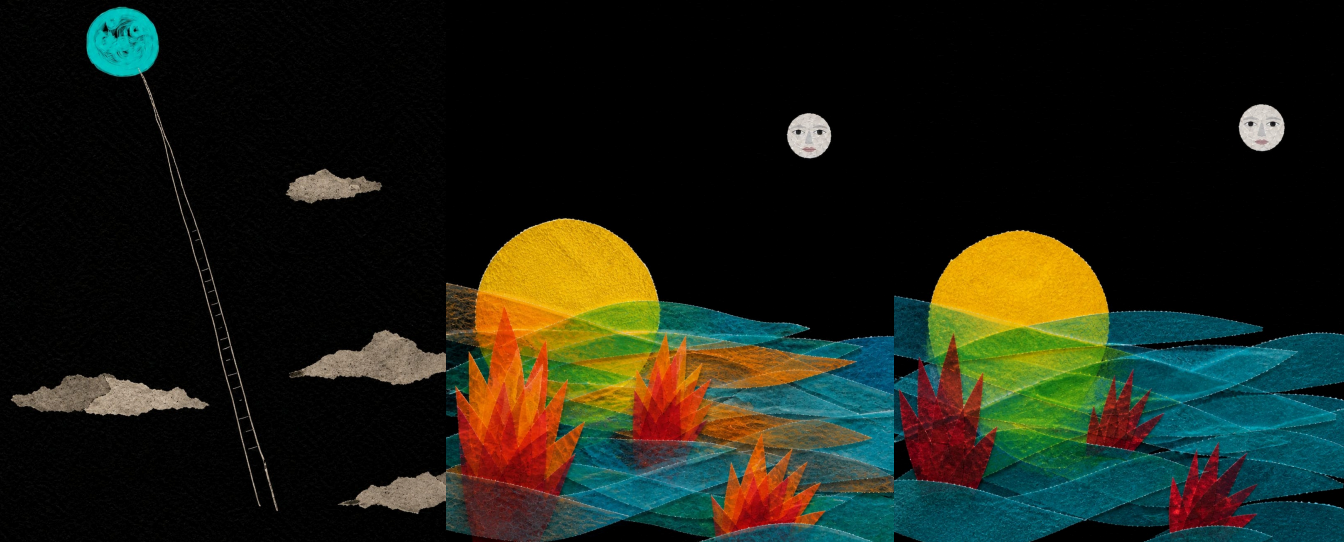

UN CONTE IL·LUSTRAT

Amb la col·laboració de Montse Ginesta, Anna Guillem i Pau Sarraute, estem creant un conte il·lustrat basat en *LUA*, que es publicarà perquè les famílies se'l puguin endur a casa.

PÀGINES DEL CONTE EN PROCÉS